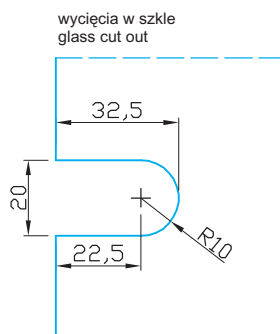

Nowa seria mocowań M-9xx-B (45x45 mm) do kabin prysznicowych zastępująca poprzednią wersję mocowań M-9xx-N (50x50 mm).

UWAGA!!!

W przypadku gdy klient zamawia poprzednią wersję, należy każdorazowo sprawdzić dostępność, gdyż seria M-9xx-N pozostaje w ofercie tylko do wyczerpania zapasów.

M-901-B

M-907-B

Nowa seria mocowań M-9xx-B (45x45 mm) do kabin prysznicowych zastępująca poprzednią wersję mocowań M-9xx-N (50x50 mm).

UWAGA!!!

W przypadku gdy klient zamawia poprzednią wersję, należy każdorazowo sprawdzić dostępność, gdyż seria M-9xx-N pozostaje w ofercie tylko do wyczerpania zapasów.

M-909-B

wycięcia w szkle
glass cut out

M-906-B

wycięcia w szkle
glass cut out

Nowa seria mocowań M-9xx-B (45x45 mm) do kabin prysznicowych zastępująca poprzednią wersję mocowań M-9xx-N (50x50 mm).

UWAGA!!!