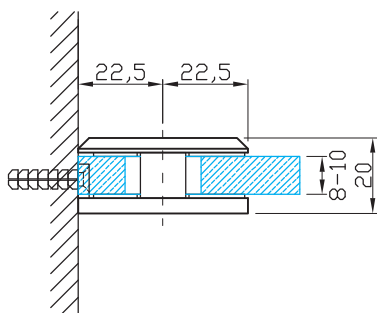

Nowa seria mocowań M-9xx-B (45x45 mm) do kabin prysznicowych zastępująca poprzednią wersję mocowań M-9xx-N (50x50 mm).

UWAGA!!!

W przypadku gdy klient zamawia poprzednią wersję, należy każdorazowo sprawdzić dostępność, gdyż seria M-9xx-N pozostaje w ofercie tylko do wyczerpania zapasów.

M-901-B

M-907-B

Nowa seria mocowań M-9xx-B (45x45 mm) do kabin prysznicowych zastępująca poprzednią wersję mocowań M-9xx-N (50x50 mm).

UWAGA!!!

W przypadku gdy klient zamawia poprzednią wersję, należy każdorazowo sprawdzić dostępność, gdyż seria M-9xx-N pozostaje w ofercie tylko do wyczerpania zapasów.

M-909-B

wycięcia w szkle
glass cut out

M-906-B

wycięcia w szkle
glass cut out

Nowa seria mocowań M-9xx-B (45x45 mm) do kabin prysznicowych zastępująca poprzednią wersję mocowań M-9xx-N (50x50 mm).

UWAGA!!!