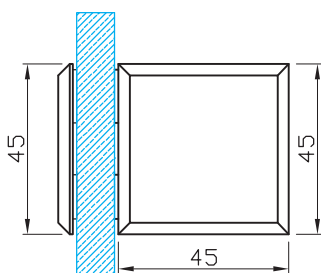

Nowa seria mocowań M-9xx-B (45x45 mm) do kabin prysznicowych zastępująca poprzednią wersję mocowań M-9xx-N (50x50 mm).

UWAGA!!!

W przypadku gdy klient zamawia poprzednią wersję, należy każdorazowo sprawdzić dostępność, gdyż seria M-9xx-N pozostaje w ofercie tylko do wyczerpania zapasów.

M-901-B

M-907-B

Nowa seria mocowań M-9xx-B (45x45 mm) do kabin prysznicowych zastępująca poprzednią wersję mocowań M-9xx-N (50x50 mm).

UWAGA!!!

W przypadku gdy klient zamawia poprzednią wersję, należy każdorazowo sprawdzić dostępność, gdyż seria M-9xx-N pozostaje w ofercie tylko do wyczerpania zapasów.

M-909-B

wycięcia w szkle
glass cut out

M-906-B

wycięcia w szkle
glass cut out

Nowa seria mocowań M-9xx-B (45x45 mm) do kabin prysznicowych zastępująca poprzednią wersję mocowań M-9xx-N (50x50 mm).

UWAGA!!!