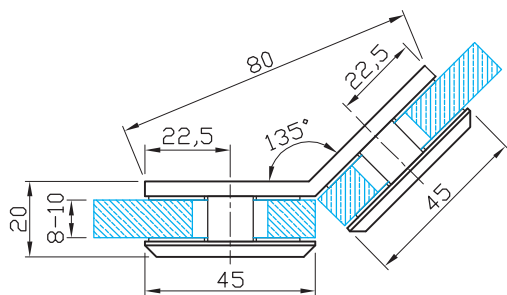

Nowa seria mocowań M-9xx-B (45x45 mm) do kabin prysznicowych zastępująca poprzednią wersję mocowań M-9xx-N (50x50 mm).

UWAGA!!!

W przypadku gdy klient zamawia poprzednią wersję, należy każdorazowo sprawdzić dostępność, gdyż seria M-9xx-N pozostaje w ofercie tylko do wyczerpania zapasów.

M-901-B

M-907-B

Nowa seria mocowań M-9xx-B (45x45 mm) do kabin prysznicowych zastępująca poprzednią wersję mocowań M-9xx-N (50x50 mm).

UWAGA!!!

W przypadku gdy klient zamawia poprzednią wersję, należy każdorazowo sprawdzić dostępność, gdyż seria M-9xx-N pozostaje w ofercie tylko do wyczerpania zapasów.

M-909-B

wycięcia w szkle
glass cut out

M-906-B

wycięcia w szkle
glass cut out

Nowa seria mocowań M-9xx-B (45x45 mm) do kabin prysznicowych zastępująca poprzednią wersję mocowań M-9xx-N (50x50 mm).

UWAGA!!!

W przypadku gdy klient zamawia poprzednią wersję, należy każdorazowo sprawdzić dostępność, gdyż seria M-9xx-N pozostaje w ofercie tylko do wyczerpania zapasów.

M-916-B

wycięcia w szkłe
glass cut out

M-917-B