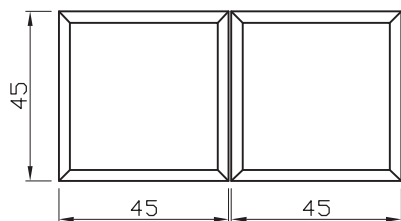

Nowa seria mocowań M-9xx-B (45x45 mm) do kabin prysznicowych zastępująca poprzednią wersję mocowań M-9xx-N (50x50 mm).

UWAGA!!!

W przypadku gdy klient zamawia poprzednią wersję, należy każdorazowo sprawdzić dostępność, gdyż seria M-9xx-N pozostaje w ofercie tylko do wyczerpania zapasów.

M-916-B

wycięcia w szkłe
glass cut out

M-917-B

wycięcia w szkłe
glass cut out