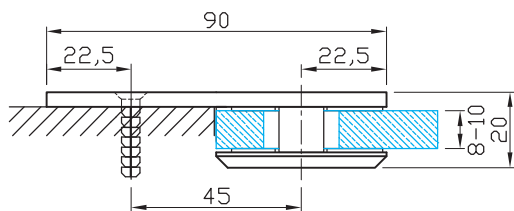

Nowa seria mocowań M-9xx-B (45x45 mm) do kabin prysznicowych zastępująca poprzednią wersję mocowań M-9xx-N (50x50 mm).

UWAGA!!!

W przypadku gdy klient zamawia poprzednią wersję, należy każdorazowo sprawdzić dostępność, gdyż seria M-9xx-N pozostaje w ofercie tylko do wyczerpania zapasów.

M-901-B

M-907-B

Nowa seria mocowań M-9xx-B (45x45 mm) do kabin prysznicowych zastępująca poprzednią wersję mocowań M-9xx-N (50x50 mm).

UWAGA!!!

W przypadku gdy klient zamawia poprzednią wersję, należy każdorazowo sprawdzić dostępność, gdyż seria M-9xx-N pozostaje w ofercie tylko do wyczerpania zapasów.

M-909-B

wycięcia w szkle
glass cut out

M-906-B

wycięcia w szkle
glass cut out

Nowa seria mocowań M-9xx-B (45x45 mm) do kabin prysznicowych zastępująca poprzednią wersję mocowań M-9xx-N (50x50 mm).

UWAGA!!!