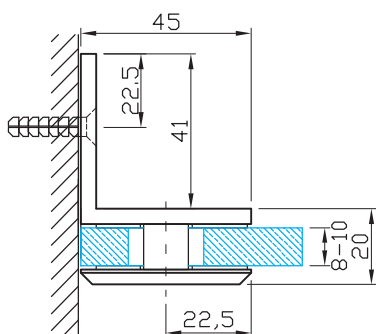

Nowa seria mocowań M-9xx-B (45x45 mm) do kabin prysznicowych zastępująca poprzednią wersję mocowań M-9xx-N (50x50 mm).

UWAGA!!!

W przypadku gdy klient zamawia poprzednią wersję, należy każdorazowo sprawdzić dostępność, gdyż seria M-9xx-N pozostaje w ofercie tylko do wyczerpania zapasów.

M-901-B

M-907-B

Nowa seria mocowań M-9xx-B (45x45 mm) do kabin prysznicowych zastępująca poprzednią wersję mocowań M-9xx-N (50x50 mm).

UWAGA!!!

W przypadku gdy klient zamawia poprzednią wersję, należy każdorazowo sprawdzić dostępność, gdyż seria M-9xx-N pozostaje w ofercie tylko do wyczerpania zapasów.

M-909-B

wycięcia w szkle
glass cut out

M-906-B

wycięcia w szkle
glass cut out

Nowa seria mocowań M-9xx-B (45x45 mm) do kabin prysznicowych zastępująca poprzednią wersję mocowań M-9xx-N (50x50 mm).

UWAGA!!!