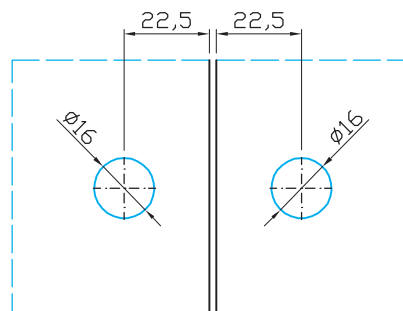

wycięcia w szkłe
glass cut out