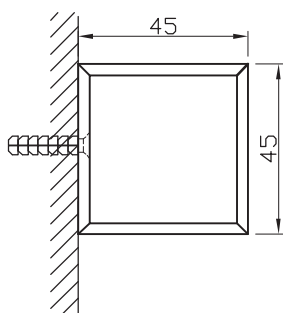

Nowa seria mocowań M-9xx-B (45x45 mm) do kabin prysznicowych zastępująca poprzednią wersję mocowań M-9xx-N (50x50 mm).

UWAGA!!!

W przypadku gdy klient zamawia poprzednią wersję, należy każdorazowo sprawdzić dostępność, gdyż seria M-9xx-N pozostaje w ofercie tylko do wyczerpania zapasów.

M-901-B

M-907-B

Nowa seria mocowań M-9xx-B (45x45 mm) do kabin prysznicowych zastępująca poprzednią wersję mocowań M-9xx-N (50x50 mm).

UWAGA!!!

W przypadku gdy klient zamawia poprzednią wersję, należy każdorazowo sprawdzić dostępność, gdyż seria M-9xx-N pozostaje w ofercie tylko do wyczerpania zapasów.

M-909-B

wycięcia w szkle
glass cut out

M-906-B

wycięcia w szkle
glass cut out

Nowa seria mocowań M-9xx-B (45x45 mm) do kabin prysznicowych zastępująca poprzednią wersję mocowań M-9xx-N (50x50 mm).

UWAGA!!!