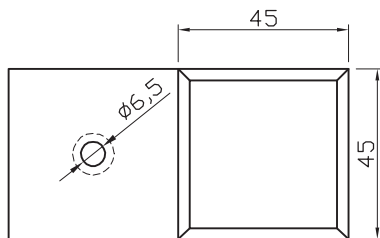

Nowa seria mocowań M-9xx-B (45x45 mm) do kabin prysznicowych zastępująca poprzednią wersję mocowań M-9xx-N (50x50 mm).

UWAGA!!!

W przypadku gdy klient zamawia poprzednią wersję, należy każdorazowo sprawdzić dostępność, gdyż seria M-9xx-N pozostaje w ofercie tylko do wyczerpania zapasów.

M-901-B

M-907-B

Nowa seria mocowań M-9xx-B (45x45 mm) do kabin prysznicowych zastępująca poprzednią wersję mocowań M-9xx-N (50x50 mm).

UWAGA!!!

W przypadku gdy klient zamawia poprzednią wersję, należy każdorazowo sprawdzić dostępność, gdyż seria M-9xx-N pozostaje w ofercie tylko do wyczerpania zapasów.

M-909-B

wycięcia w szkle
glass cut out

M-906-B

wycięcia w szkle
glass cut out

Nowa seria mocowań M-9xx-B (45x45 mm) do kabin prysznicowych zastępująca poprzednią wersję mocowań M-9xx-N (50x50 mm).

UWAGA!!!