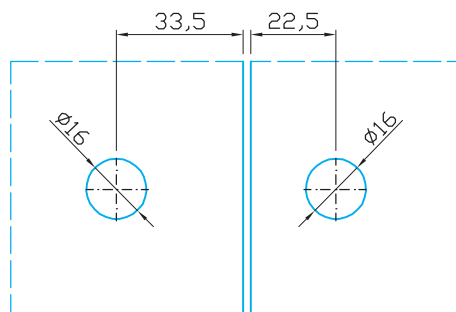

M-901-B

M-907-B

Nowa seria mocowań M-9xx-B (45x45 mm) do kabin prysznicowych zastępująca poprzednią wersję mocowań M-9xx-N (50x50 mm).

UWAGA!!!

W przypadku gdy klient zamawia poprzednią wersję, należy każdorazowo sprawdzić dostępność, gdyż seria M-9xx-N pozostaje w ofercie tylko do wyczerpania zapasów.

M-909-B

wycięcia w szkle
glass cut out

M-906-B

wycięcia w szkle
glass cut out

Nowa seria mocowań M-9xx-B (45x45 mm) do kabin prysznicowych zastępująca poprzednią wersję mocowań M-9xx-N (50x50 mm).

UWAGA!!!