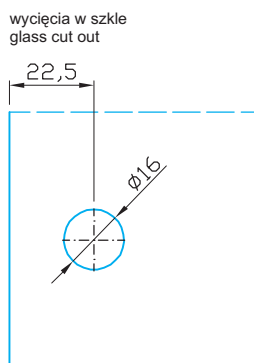

Nowa seria mocowań M-9xx-B (45x45 mm) do kabin prysznicowych zastępująca poprzednią wersję mocowań M-9xx-N (50x50 mm).

UWAGA!!!

W przypadku gdy klient zamawia poprzednią wersję, należy każdorazowo sprawdzić dostępność, gdyż seria M-9xx-N pozostaje w ofercie tylko do wyczerpania zapasów.

M-901-B

M-907-B

Nowa seria mocowań M-9xx-B (45x45 mm) do kabin prysznicowych zastępująca poprzednią wersję mocowań M-9xx-N (50x50 mm).

UWAGA!!!

W przypadku gdy klient zamawia poprzednią wersję, należy każdorazowo sprawdzić dostępność, gdyż seria M-9xx-N pozostaje w ofercie tylko do wyczerpania zapasów.

M-909-B

wycięcia w szkle
glass cut out

M-906-B

wycięcia w szkle
glass cut out

Nowa seria mocowań M-9xx-B (45x45 mm) do kabin prysznicowych zastępująca poprzednią wersję mocowań M-9xx-N (50x50 mm).

UWAGA!!!