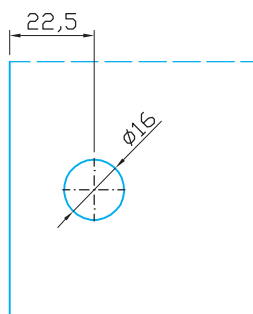

Nowa seria mocowań M-9xx-B (45x45 mm) do kabin prysznicowych zastępująca poprzednią wersję mocowań M-9xx-N (50x50 mm).

UWAGA!!!

W przypadku gdy klient zamawia poprzednią wersję, należy każdorazowo sprawdzić dostępność, gdyż seria M-9xx-N pozostaje w ofercie tylko do wyczerpania zapasów.

M-901-B

M-907-B

Nowa seria mocowań M-9xx-B (45x45 mm) do kabin prysznicowych zastępująca poprzednią wersję mocowań M-9xx-N (50x50 mm).

UWAGA!!!

W przypadku gdy klient zamawia poprzednią wersję, należy każdorazowo sprawdzić dostępność, gdyż seria M-9xx-N pozostaje w ofercie tylko do wyczerpania zapasów.

M-909-B

wycięcia w szkle
glass cut out

M-906-B

wycięcia w szkle
glass cut out

Nowa seria mocowań M-9xx-B (45x45 mm) do kabin prysznicowych zastępująca poprzednią wersję mocowań M-9xx-N (50x50 mm).

UWAGA!!!