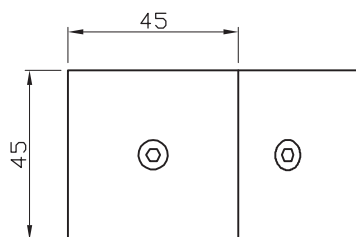

Nowa seria mocowań M-9xx-B (45x45 mm) do kabin prysznicowych zastępująca poprzednią wersję mocowań M-9xx-N (50x50 mm).

UWAGA!!!

W przypadku gdy klient zamawia poprzednią wersję, należy każdorazowo sprawdzić dostępność, gdyż seria M-9xx-N pozostaje w ofercie tylko do wyczerpania zapasów.

M-916-B