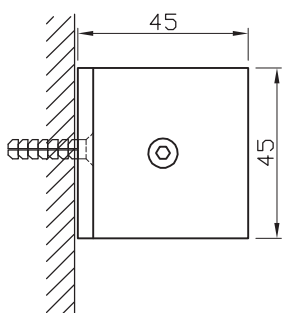

Nowa seria mocowań M-9xx-B (45x45 mm) do kabin prysznicowych zastępująca poprzednią wersję mocowań M-9xx-N (50x50 mm).

UWAGA!!!

W przypadku gdy klient zamawia poprzednią wersję, należy każdorazowo sprawdzić dostępność, gdyż seria M-9xx-N pozostaje w ofercie tylko do wyczerpania zapasów.

M-901-B

M-907-B

Nowa seria mocowań M-9xx-B (45x45 mm) do kabin prysznicowych zastępująca poprzednią wersję mocowań M-9xx-N (50x50 mm).

UWAGA!!!

W przypadku gdy klient zamawia poprzednią wersję, należy każdorazowo sprawdzić dostępność, gdyż seria M-9xx-N pozostaje w ofercie tylko do wyczerpania zapasów.

M-909-B

wycięcia w szkle
glass cut out

M-906-B

wycięcia w szkle
glass cut out

Nowa seria mocowań M-9xx-B (45x45 mm) do kabin prysznicowych zastępująca poprzednią wersję mocowań M-9xx-N (50x50 mm).

UWAGA!!!