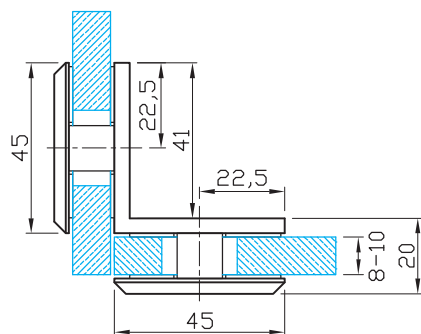

Nowa seria mocowań M-9xx-B (45x45 mm) do kabin prysznicowych zastępująca poprzednią wersję mocowań M-9xx-N (50x50 mm).

UWAGA!!!

W przypadku gdy klient zamawia poprzednią wersję, należy każdorazowo sprawdzić dostępność, gdyż seria M-9xx-N pozostaje w ofercie tylko do wyczerpania zapasów.

M-901-B

M-907-B

Nowa seria mocowań M-9xx-B (45x45 mm) do kabin prysznicowych zastępująca poprzednią wersję mocowań M-9xx-N (50x50 mm).

UWAGA!!!

W przypadku gdy klient zamawia poprzednią wersję, należy każdorazowo sprawdzić dostępność, gdyż seria M-9xx-N pozostaje w ofercie tylko do wyczerpania zapasów.

M-909-B

wycięcia w szkle
glass cut out

M-906-B

wycięcia w szkle
glass cut out

Nowa seria mocowań M-9xx-B (45x45 mm) do kabin prysznicowych zastępująca poprzednią wersję mocowań M-9xx-N (50x50 mm).

UWAGA!!!