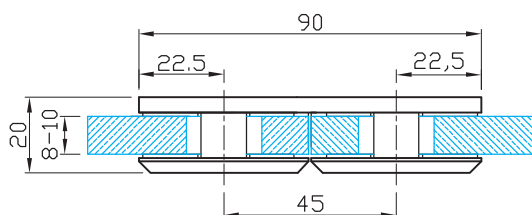

M-901-B

M-907-B

Nowa seria mocowań M-9xx-B (45x45 mm) do kabin prysznicowych zastępująca poprzednią wersję mocowań M-9xx-N (50x50 mm).

UWAGA!!!

W przypadku gdy klient zamawia poprzednią wersję, należy każdorazowo sprawdzić dostępność, gdyż seria M-9xx-N pozostaje w ofercie tylko do wyczerpania zapasów.

M-909-B

wycięcia w szkle
glass cut out

M-906-B

wycięcia w szkle
glass cut out

Nowa seria mocowań M-9xx-B (45x45 mm) do kabin prysznicowych zastępująca poprzednią wersję mocowań M-9xx-N (50x50 mm).

UWAGA!!!

W przypadku gdy klient zamawia poprzednią wersję, należy każdorazowo sprawdzić dostępność, gdyż seria M-9xx-N pozostaje w ofercie tylko do wyczerpania zapasów.

M-916-B

wycięcia w szkłe
glass cut out

M-917-B